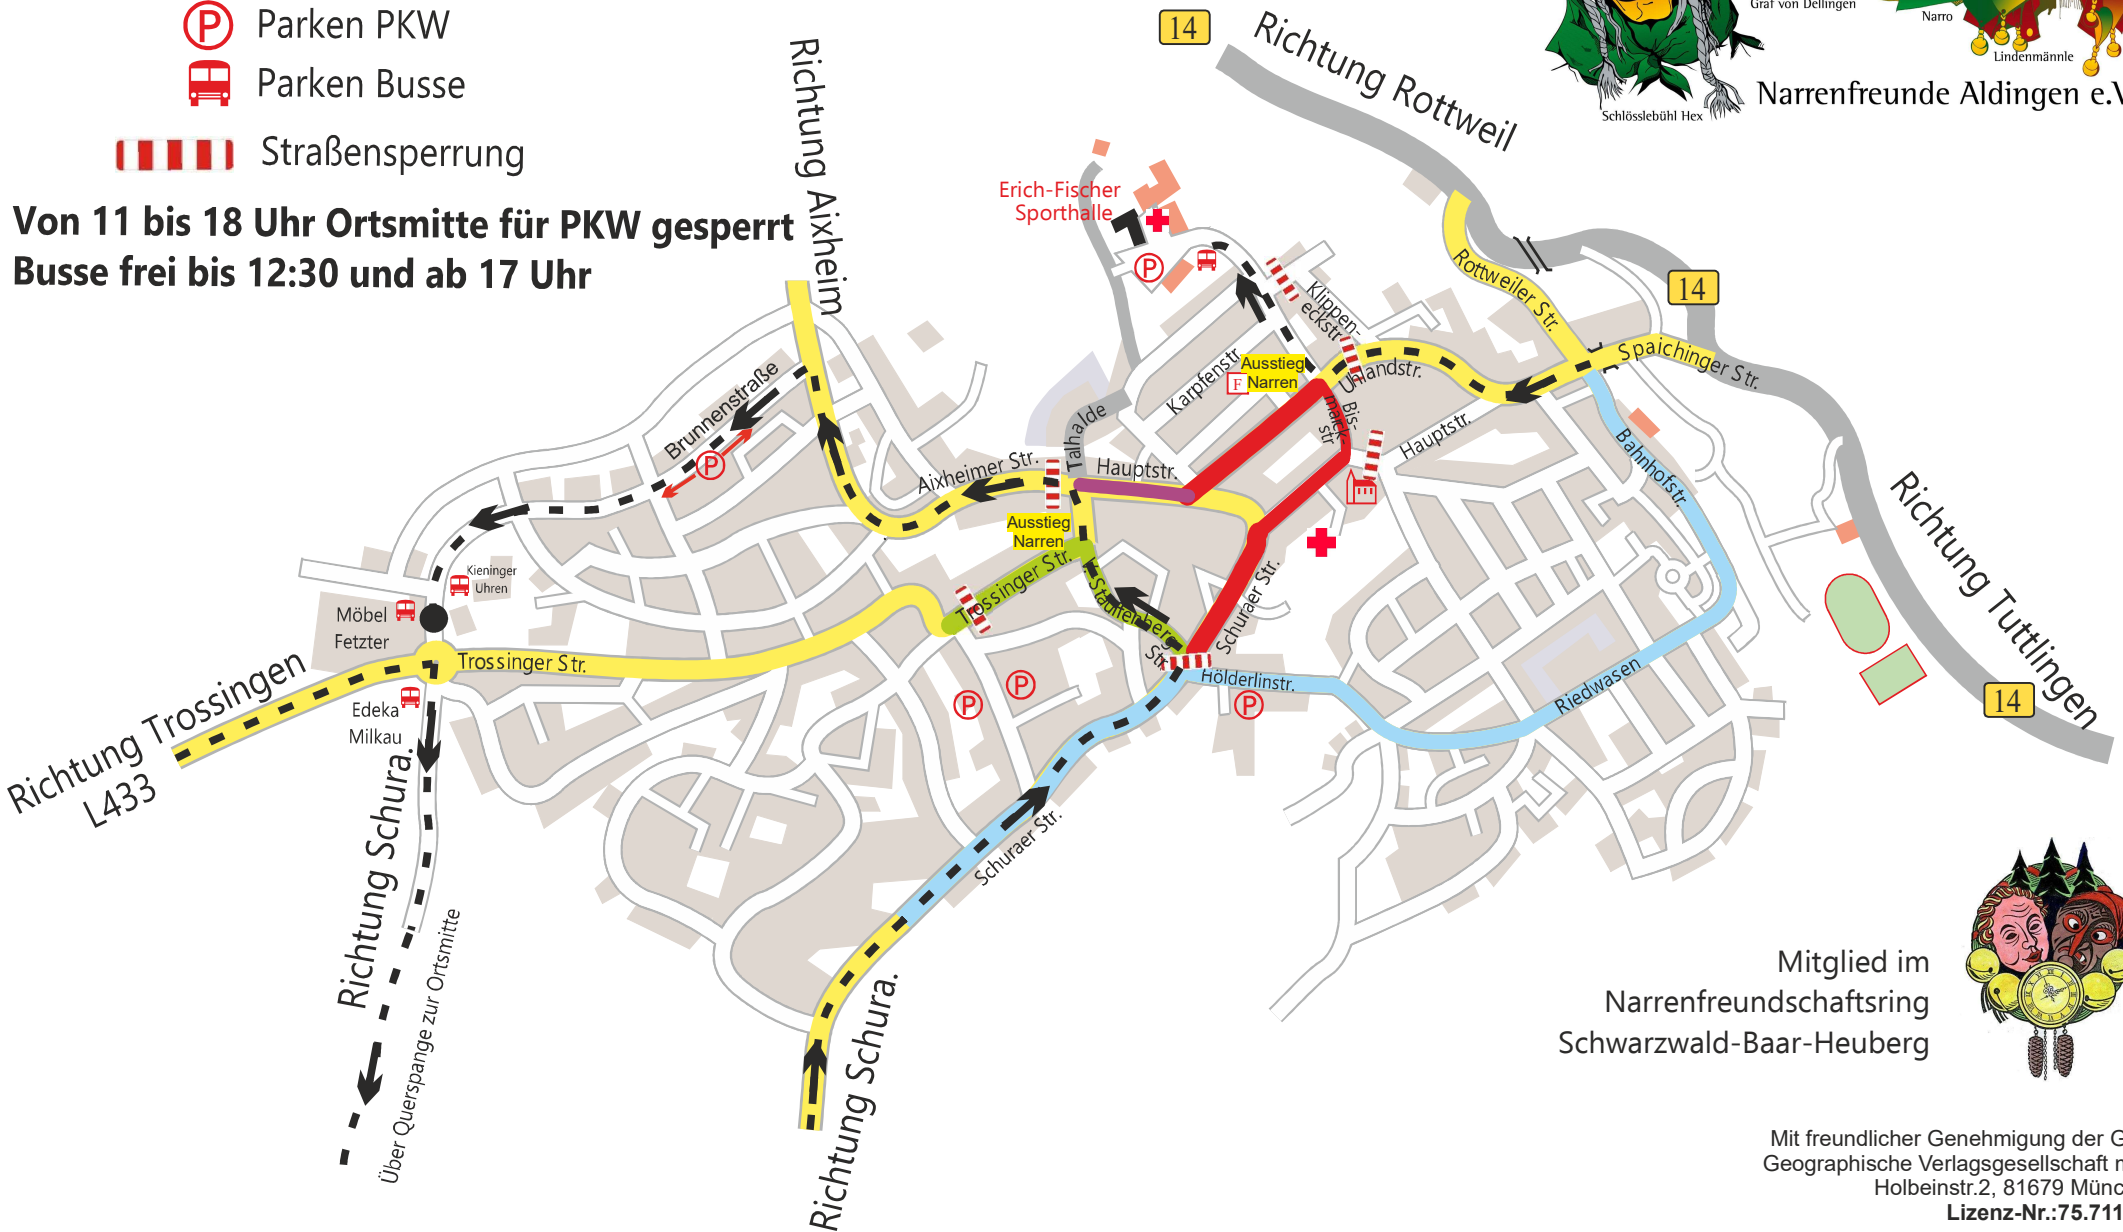

Ortsplan Aldinger Umzugsstrecke

- Umzugsstrecke
- Umleitung
- Aufstellung Narren
- Komplettspernung auch für Busse
- P Parken PKW
- P Parken Busse
- Straßenspernung

Von 11 bis 18 Uhr Ortsmitte für PKW gesperrt
Busse frei bis 12:30 und ab 17 Uhr